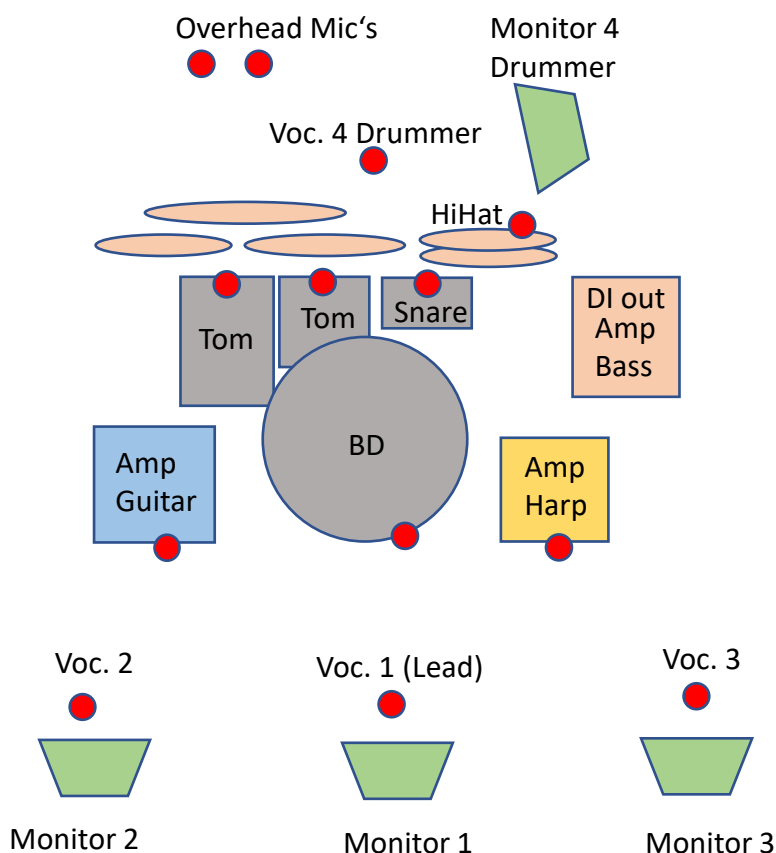

This Kind of Blues ~ Modern Blues Connection Stageplan

Band:

Amp Guitar

Amp Harp

Amp Bass mit DI Out (Eich Amp 12")

Drumset (falls nicht vom Veranstalter bereitgestellt)

BD, Snare, HiHat, 1x HT, 1x Stand-Tom, 1x Ride Becken, mehrere Crash Becken.

Veranstalter (wenn nicht anders abgesprochen):

Vocals: 4x Mic

Drumset: 7x Mic

Amp Guitar: 1x Mic

Amp harp: 1x Mic

Vocals: 3x Monitor

Drummer: 1x Monitor

PA